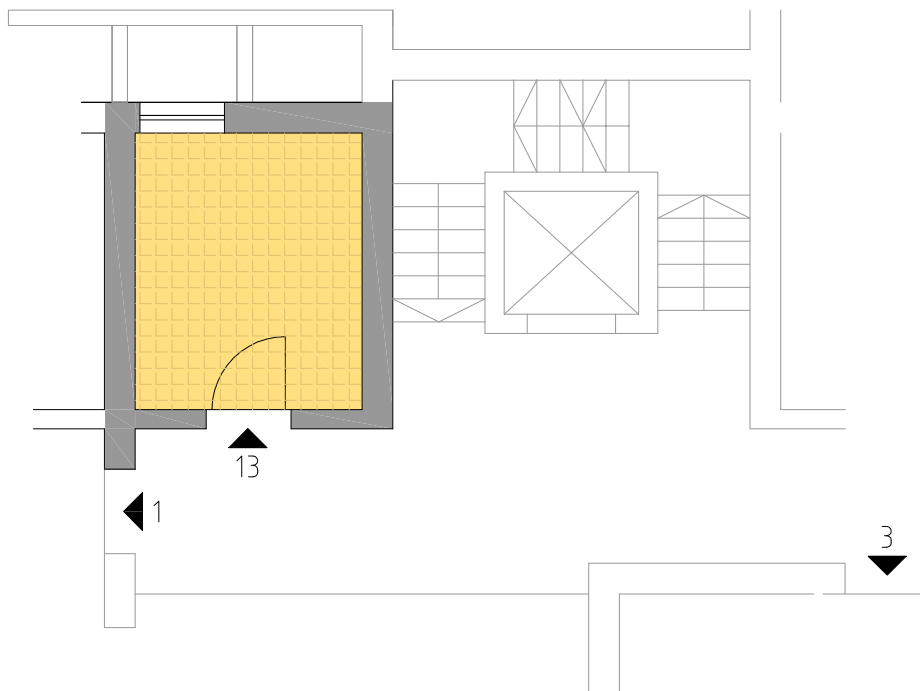

DATI IMMOBILE

Superficie commerciale:
mq 16.87

Descrizione:
locale hobby

POSIZIONE NELL'EDIFICIO

Disegno fuori scala

DATI IMMOBILE

Disegno puramente indicativo.
La proprietà si riserva di
apportare varianti in qualsiasi
momento, a propria discrezione
senza preavviso.

Le superfici riportate sono indicative.
La superficie lorda commerciale è
calcolata prendendo la superficie
dell'appartamento compresi i muri
interni ed esterni perimetrali, calcolando
la metà dei muri di confine con le altre
unità immobiliari; sono comprese inoltre
la metà della superficie delle terrazze,
la metà della superficie dei balconi e
delle cantine ed un 10 % della superficie
dei giardini ed in proporzione la quota
parti comuni.
Gli arredi riportati in figura sono a mero
titolo indicativo.